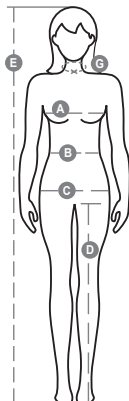

STARLIGHT MESH LADY

S00732-P142

Dámský kuchařský rondon se stojáčkem, z bavlněného ripstopu a Lycry ® T400 ®, s vynikajícími elastickými a prodyšnými vlastnostmi, s pohodlnou síťovinou na zádech pro zvýšení prodyšnosti. Dvouřadé zapínání na patentky, klopa, kterou lze přeložit a připevnit ke hrudi pomocí zapínání na nezakrytý knoflík, a vytvořit tak efekt klopy na míru a inovativní výstřih do V. Krátké rukávy s lemem. Ikonická tvarovaná nášivka na levém rameni, s výšivkou vrtule tón v tónu, doplněná kapsičkou na pero. Praktická kapsa na smartphone v pase.

Složení: 58% COTONE 42% ELASTOMULTIESTERE | 100% POLIESTERE
Vzhled: RIPSTOP | MESH
Hmotnost: 150 GR/MQ
Velikosti:
Obal: 1/20

VYROBENO: VYROBENO V PAKISTÁNU
HS CODE: 62043310

Barvy

Návod na praní

Certifikace

Průvodce Velikostmi

International sizes		XS	S	M	L	XL	XXL	3XL
IT		38/40	42	44	46	48/50	52/54	56/58
FR - ES		34/36	38	40	42	44/46	48/50	52/54
DE		32/34	36	38	40	42/44	46/48	50/52
UK		6/8	10	12	14	16/18	20/22	24/26
Collar	(G) - cm	37	38	39	40	41	42	43
	(G) - in	14½	15	15½	15¾	16	16½	17
Bust	(A) - cm	80 - 84	86 - 88	90 - 92	94 - 96	99 - 104	107 - 112	115 - 120
	(A) - in	31 - 32	33 - 34	35 - 36	37 - 38	39 - 41	42 - 44	45 - 47
Waist	(B) - cm	62 - 66	68 - 70	72 - 74	76 - 78	82 - 86	89 - 94	97 - 104
	(B) - in	24 - 25	26 - 27	28 - 29	30 - 31	32 - 33	35 - 37	38 - 40
Hips	(C) - cm	88 - 92	94 - 96	98 - 100	102 - 104	107 - 112	115 - 120	123 - 128
	(C) - in	34 - 35	36 - 38	38 - 39	40 - 41	42 - 44	45 - 47	48 - 50
Inside leg	(D) - cm	82	82	82	83	83	84	85
	(D) - in	32	32	32	32	32	33	34
Height	(E) - cm	160/175			168/185			
	(E) - in	63/69			66/73			