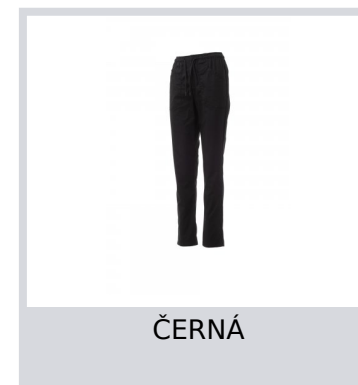

COOK LADY

S00722-P158

Dámské kalhoty, multifunkční, z bavlněného ripstopu a Lycry® T400®, s vynikajícími elastickými a prodyšnými vlastnostmi. Stahovací šňůrka na vnější straně pasu a potní pásek na vnitřní straně pasu. Na přední straně má dvě tvarované kapsy a kapsičku na mince. Na zadní straně je tvarovaná našitá kapsa a malá kapsička na předměty. Barevně sladěné výztuže.

Složení: 58% COTONE 42% ELASTOMULTIESTERE**Vzhled:** RIPSTOP**Hmotnost:** 150 GR/MQ**Velikosti:****Obal:** 0/20**VYROBENO:** VYROBENO V PAKISTÁNU**HS CODE:** 62046211

Barvy

BÍLÁ

ŽELEZNÁ ŠEDÁ

ČERNÁ

Návod na praní