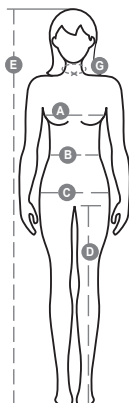

Certifikace

I CAT

UK CA

Průvodce Velikostmi

International sizes		XS	S	M	L	XL	XXL	3XL
IT		38/40	42	44	46	48/50	52/54	56/58
FR - ES		34/36	38	40	42	44/46	48/50	52/54
DE		32/34	36	38	40	42/44	46/48	50/52
UK		6/8	10	12	14	16/18	20/22	24/26
Collar	(G) - cm	37	38	39	40	41	42	43
	(G) - in	14½	15	15½	15¾	16	16½	17
Bust	(A) - cm	80 - 84	86 - 88	90 - 92	94 - 96	99 - 104	107 - 112	115 - 120
	(A) - in	31 - 32	33 - 34	35 - 36	37 - 38	39 - 41	42 - 44	45 - 47
Waist	(B) - cm	62 - 66	68 - 70	72 - 74	76 - 78	82 - 86	89 - 94	97 - 104
	(B) - in	24 - 25	26 - 27	28 - 29	30 - 31	32 - 33	35 - 37	38 - 40
Hips	(C) - cm	88 - 92	94 - 96	98 - 100	102 - 104	107 - 112	115 - 120	123 - 128
	(C) - in	34 - 35	36 - 38	38 - 39	40 - 41	42 - 44	45 - 47	48 - 50
Inside leg	(D) - cm	82	82	82	83	83	84	85
	(D) - in	32	32	32	32	32	33	34
Height	(E) - cm	160/175			168/185			
	(E) - in	63/69			66/73			

cm = centimeters - in = inches