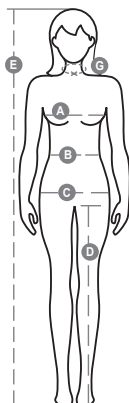

**Složení:** 58% COTONE 42% ELASTOMULTIESTERE | 100% POLIESTERE

**Vzhled:** RIPSTOP | MESH

**Hmotnost:** 150 GR/MQ

**Velikosti:**

**Obal:** 1/20

**VYROBENO:** VYROBENO V PAKISTÁNU

**HS CODE:** 62046211

## Průvodce Velikostmi

International sizes		XS	S	M	L	XL	XXL	3XL
IT		38/40	42	44	46	48/50	52/54	56/58
FR - ES		34/36	38	40	42	44/46	48/50	52/54
DE		32/34	36	38	40	42/44	46/48	50/52
UK		6/8	10	12	14	16/18	20/22	24/26
Collar	(G) - cm	37	38	39	40	41	42	43
	(G) - in	14½	15	15½	15¾	16	16½	17
Bust	(A) - cm	80 - 84	86 - 88	90 - 92	94 - 96	99 - 104	107 - 112	115 - 120
	(A) - in	31 - 32	33 - 34	35 - 36	37 - 38	39 - 41	42 - 44	45 - 47
Waist	(B) - cm	62 - 66	68 - 70	72 - 74	76 - 78	82 - 86	89 - 94	97 - 104
	(B) - in	24 - 25	26 - 27	28 - 29	30 - 31	32 - 33	35 - 37	38 - 40
Hips	(C) - cm	88 - 92	94 - 96	98 - 100	102 - 104	107 - 112	115 - 120	123 - 128
	(C) - in	34 - 35	36 - 38	38 - 39	40 - 41	42 - 44	45 - 47	48 - 50
Inside leg	(D) - cm	82	82	82	83	83	84	85
	(D) - in	32	32	32	32	32	33	34
Height	(E) - cm	160/175			168/185			
	(E) - in	63/69			66/73			