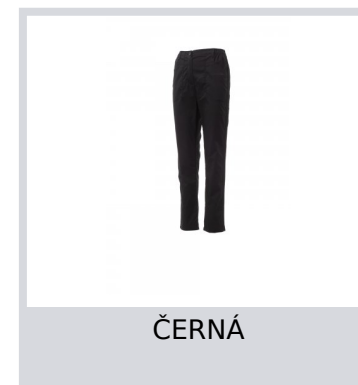

# BRIGADE MESH LADY

S00721-P142

Dámské kalhoty, multifunkční, z bavlněného ripstopu a Lycry® T400®, s vynikajícími elastickými a prodyšnými vlastnostmi, s bočními vsadkami z pohodlné síťoviny po celé délce vnější nohavice. Zapínání na zip a knoflík, poutka na pásek, potní pásek na vnitřní straně pasu. Na přední straně má dvě tvarované kapsy a kapsičku na mince. Na zadní straně tvarovaná našitá kapsa. Výztuže ve stejné barvě.

**Složení:** 58% COTONE 42% ELASTOMULTIESTERE | 100% POLIESTERE

**Vzhled:** RIPSTOP | MESH

**Hmotnost:** 150 GR/MQ

**Velikosti:**

**Obal:** 1/20

**VYROBENO:** VYROBENO V PAKISTÁNU

**HS CODE:** 62046211

## Barvy

BÍLÁ

ŽELEZNÁ ŠEDÁ

ČERNÁ