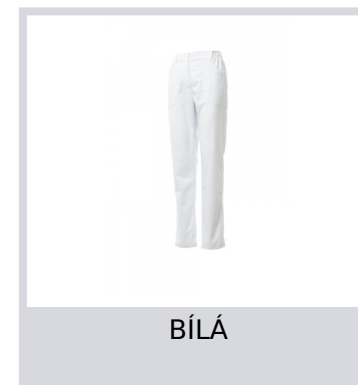

# BRIGADE MESH LADY

S00721-P142

Dámské kalhoty, multifunkční, z bavlněného ripstopu a Lycry® T400®, s vynikajícími elastickými a prodyšnými vlastnostmi, s bočními vsadkami z pohodlné síťoviny po celé délce vnější nohavice. Zapínání na zip a knoflík, poutka na pásek, potní pásek na vnitřní straně pasu. Na přední straně má dvě tvarované kapsy a kapsičku na mince. Na zadní straně tvarovaná našitá kapsa. Výztuže ve stejné barvě.

**Složení:** 58% COTONE 42% ELASTOMULTIESTERE | 100% POLIESTERE

**Vzhled:** RIPSTOP | MESH

**Hmotnost:** 150 GR/MQ

**Velikosti:**

**Obal:** 1/20

**VYROBENO:** VYROBENO V PAKISTÁNU

**HS CODE:** 62046211

## Barvy

BÍLÁ

ŽELEZNÁ ŠEDÁ

ČERNÁ