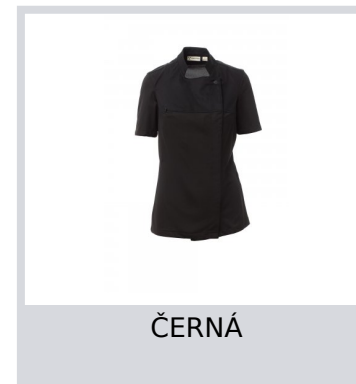

ČERNÁ

Návod na praní

Průvodce Velikostmi

International sizes	XS	S	M	L	XL	XXL	3XL	
IT	38/40	42	44	46	48/50	52/54	56/58	
FR - ES	34/36	38	40	42	44/46	48/50	52/54	
DE	32/34	36	38	40	42/44	46/48	50/52	
UK	6/8	10	12	14	16/18	20/22	24/26	
Collar	(G) - cm (G) - in	37 14½	38 15	39 15½	40 15¾	41 16	42 16½	43 17
Bust	(A) - cm (A) - in	80 - 84 31 - 32	86 - 88 33 - 34	90 - 92 35 - 36	94 - 96 37 - 38	99 - 104 39 - 41	107 - 112 42 - 44	115 - 120 45 - 47
Waist	(B) - cm (B) - in	62 - 66 24 - 25	68 - 70 26 - 27	72 - 74 28 - 29	76 - 78 30 - 31	82 - 86 32 - 33	89 - 94 35 - 37	97 - 104 38 - 40
Hips	(C) - cm (C) - in	88 - 92 34 - 35	94 - 96 36 - 38	98 - 100 38 - 39	102 - 104 40 - 41	107 - 112 42 - 44	115 - 120 45 - 47	123 - 128 48 - 50
Inside leg	(D) - cm (D) - in	82 32	82 32	82 32	83 32	83 32	84 33	85 34
Height	(E) - cm (E) - in	160/175 63/69			168/185 66/73			

cm = centimeters - in = inches