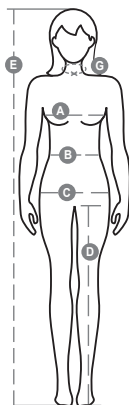

Složení: 58% COTONE 42% ELASTOMULTIESTERE | 100% POLIESTERE

Vzhled: KEPR | MESH

Hmotnost: 160 GR/MQ

Velikosti:

Obal: 1/20

VYROBENO: VYROBENO V PAKISTÁNU

HS CODE: 62043310

Barvy

BÍLÁ

ŽELEZNÁ ŠEDÁ

ČERNÁ

Návod na praní

Průvodce Velikostmi

International sizes	XS	S	M	L	XL	XXL	3XL	
IT	38/40	42	44	46	48/50	52/54	56/58	
FR - ES	34/36	38	40	42	44/46	48/50	52/54	
DE	32/34	36	38	40	42/44	46/48	50/52	
UK	6/8	10	12	14	16/18	20/22	24/26	
Collar	(G) - cm (G) - in	37 14½	38 15	39 15½	40 15¾	41 16	42 16½	43 17
Bust	(A) - cm (A) - in	80 - 84 31 - 32	86 - 88 33 - 34	90 - 92 35 - 36	94 - 96 37 - 38	99 - 104 39 - 41	107 - 112 42 - 44	115 - 120 45 - 47
Waist	(B) - cm (B) - in	62 - 66 24 - 25	68 - 70 26 - 27	72 - 74 28 - 29	76 - 78 30 - 31	82 - 86 32 - 33	89 - 94 35 - 37	97 - 104 38 - 40
Hips	(C) - cm (C) - in	88 - 92 34 - 35	94 - 96 36 - 38	98 - 100 38 - 39	102 - 104 40 - 41	107 - 112 42 - 44	115 - 120 45 - 47	123 - 128 48 - 50
Inside leg	(D) - cm (D) - in	82 32	82 32	82 32	83 32	83 32	84 33	85 34
Height	(E) - cm (E) - in	160/175 63/69			168/185 66/73			

cm = centimeters - in = inches