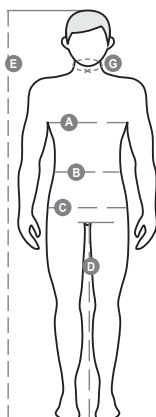

Složení: 58% COTONE 42% ELASTOMULTIESTERE | 100% POLIESTERE

Vzhled: KEPR | MESH

Hmotnost: 160 GR/MQ

Velikosti:

Obal: 1/20

VYROBENO: VYROBENO V PAKISTÁNU

HS CODE: 62033310

Barvy

BÍLÁ

ŽELEZNÁ ŠEDÁ

ČERNÁ

Návod na praní

Certifikace

Průvodce Velikostmi

International sizes		XXS	XS	S	M	L	XL	XXL	3XL	4XL	5XL
IT - DE		38/40	42/44	46/48	50	52	54	56/58	60/62	64/66	68/70
FR - ES		34/36	38/40	42/44	46	48	50	52/54	56/58	60/62	64/66
UK		30/31	33/34	36/38	39	41	42	44/46	47/48	50/52	53/55
Collar	(G) - cm	38	39	40	40	41	41	42,5	44	45	46
	(G) - in	15	15½	15¾	15¾	16	16	16¾	17¼	17¾	18
Chest	(A) - cm	77 - 81	84 - 88	91 - 95	96 - 100	101 - 105	106 - 110	112 - 116	120 - 124	128 - 132	136 - 140
	(A) - in	30 - 31	32 - 34	35 - 37	38 - 39	39 - 40	41 - 43	44 - 45	47 - 48	50 - 51	53 - 55
Waist	(B) - cm	66 - 70	73 - 76	80 - 84	85 - 88	89 - 92	94 - 98	100 - 105	108 - 113	116 - 120	124 - 128
	(B) - in	26 - 27	28 - 29	31 - 32	33 - 34	35 - 36	37 - 38	39 - 41	42 - 44	45 - 47	48 - 50
Hips	(C) - cm	81 - 86	88 - 92	95 - 99	101 - 104	105 - 109	110 - 114	115 - 120	124 - 128	132 - 136	140 - 144
	(C) - in	32 - 33	34 - 36	37 - 38	39 - 40	41 - 42	43 - 44	45 - 46	48 - 50	51 - 53	54 - 56
Inside leg	(D) - cm	84	85	86	86	87	87	88	88	88	89
	(D) - in	33	33	33	33	34	34	34	34	34	35
Height	(E) - cm	170/181		175/187				175/189			
	(E) - in	67/71		69/73				69/75			

cm = centimeters - in = inches