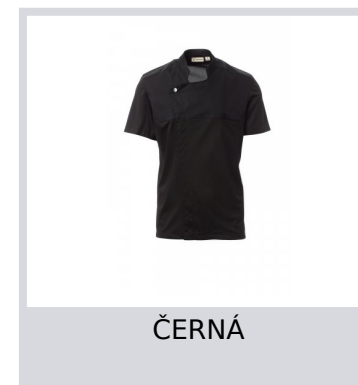

STARLIGHT ULTRAMESH

S00707-P159

Pánský kuchařský rondon se stojáčkem, z bavlněného kepru a Lycry® T400®, s vynikajícími elastickými a prodyšnými vlastnostmi, s pohodlnou síťovinou na zádech, rukávech a v pase pro maximální zvýšení prodyšnosti. Dvouřadé zapínání na patentky, klopa, kterou lze přeložit a připevnit ke hrudi pomocí zapínání na nezakrytý knoflík, a vytvořit tak efekt klopy na míru a inovativní výstřih do V. Krátké rukávy s lemem.

Složení: 58% COTONE 42% ELASTOMULTIESTERE | 100% POLIESTERE

Vzhled: KEPR | MESH

Hmotnost: 160 GR/MQ

Velikosti:

Obal: 1/20

VYROBENO: VYROBENO V PAKISTÁNU

HS CODE: 62033310

Barvy

ČERNÁ

Návod na praní

Certifikace

Průvodce Velikostmi

International sizes		XXS	XS	S	M	L	XL	XXL	3XL	4XL	5XL
IT - DE		38/40	42/44	46/48	50	52	54	56/58	60/62	64/66	68/70
FR - ES		34/36	38/40	42/44	46	48	50	52/54	56/58	60/62	64/66
UK		30/31	33/34	36/38	39	41	42	44/46	47/48	50/52	53/55
Collar	(G) - cm	38	39	40	40	41	41	42,5	44	45	46
	(G) - in	15	15½	15¾	15¾	16	16	16¾	17¼	17¾	18
Chest	(A) - cm	77 - 81	84 - 88	91 - 95	96 - 100	101 - 105	106 - 110	112 - 116	120 - 124	128 - 132	136 - 140
	(A) - in	30 - 31	32 - 34	35 - 37	38 - 39	39 - 40	41 - 43	44 - 45	47 - 48	50 - 51	53 - 55
Waist	(B) - cm	66 - 70	73 - 76	80 - 84	85 - 88	89 - 92	94 - 98	100 - 105	108 - 113	116 - 120	124 - 128
	(B) - in	26 - 27	28 - 29	31 - 32	33 - 34	35 - 36	37 - 38	39 - 41	42 - 44	45 - 47	48 - 50
Hips	(C) - cm	81 - 86	88 - 92	95 - 99	101 - 104	105 - 109	110 - 114	115 - 120	124 - 128	132 - 136	140 - 144
	(C) - in	32 - 33	34 - 36	37 - 38	39 - 40	41 - 42	43 - 44	45 - 46	48 - 50	51 - 53	54 - 56
Inside leg	(D) - cm	84	85	86	86	87	87	88	88	88	89
	(D) - in	33	33	33	33	34	34	34	34	34	35
Height	(E) - cm	170/181		175/187				175/189			
	(E) - in	67/71		69/73				69/75			

cm = centimeters - in = inches