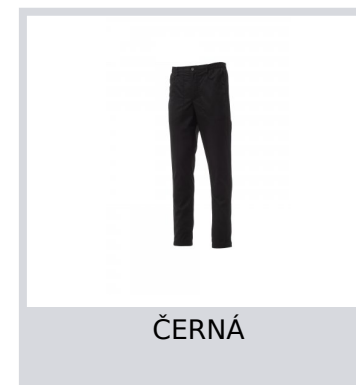

ČERNÁ

Návod na praní

Certifikace

Průvodce Velikostmi