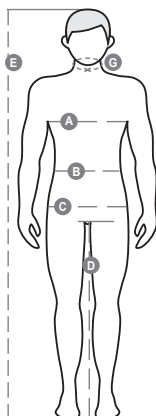

Složení: 58% COTONE 42% ELASTOMULTIESTERE | 100% POLIESTERE

Vzhled: RIPSTOP | MESH

Hmotnost: 150 GR/MQ

Velikosti:

Obal: 1/20

VYROBENO: VYROBENO V PAKISTÁNU

HS CODE: 62034211

Barvy

BÍLÁ

ŽELEZNÁ ŠEDÁ

ČERNÁ

Návod na praní

Certifikace

Průvodce Velikostmi

International sizes		XXS	XS	S	M	L	XL	XXL	3XL	4XL	5XL
IT - DE		38/40	42/44	46/48	50	52	54	56/58	60/62	64/66	68/70
FR - ES		34/36	38/40	42/44	46	48	50	52/54	56/58	60/62	64/66
UK		30/31	33/34	36/38	39	41	42	44/46	47/48	50/52	53/55
Collar	(G) - cm	38	39	40	40	41	41	42,5	44	45	46
	(G) - in	15	15½	15¾	15¾	16	16	16¾	17¼	17¾	18
Chest	(A) - cm	77 - 81	84 - 88	91 - 95	96 - 100	101 - 105	106 - 110	112 - 116	120 - 124	128 - 132	136 - 140
	(A) - in	30 - 31	32 - 34	35 - 37	38 - 39	39 - 40	41 - 43	44 - 45	47 - 48	50 - 51	53 - 55
Waist	(B) - cm	66 - 70	73 - 76	80 - 84	85 - 88	89 - 92	94 - 98	100 - 105	108 - 113	116 - 120	124 - 128
	(B) - in	26 - 27	28 - 29	31 - 32	33 - 34	35 - 36	37 - 38	39 - 41	42 - 44	45 - 47	48 - 50
Hips	(C) - cm	81 - 86	88 - 92	95 - 99	101 - 104	105 - 109	110 - 114	115 - 120	124 - 128	132 - 136	140 - 144
	(C) - in	32 - 33	34 - 36	37 - 38	39 - 40	41 - 42	43 - 44	45 - 46	48 - 50	51 - 53	54 - 56
Inside leg	(D) - cm	84	85	86	86	87	87	88	88	88	89
	(D) - in	33	33	33	33	34	34	34	34	34	35
Height	(E) - cm	170/181		175/187				175/189			
	(E) - in	67/71		69/73				69/75			

cm = centimeters - in = inches