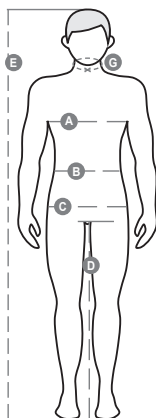

COOK

S00609-P158

Pánské kalhoty, multifunkční, z bavlněného ripstopu a Lycry® T400®, s vynikajícími elastickými a prodyšnými vlastnostmi. Stahovací šňůrka na vnější straně pasu a potní pásek na vnitřní straně pasu. Na přední straně má dvě tvarované kapsy a kapsičku na mince. Na zadní straně je tvarovaná našitá kapsa a malá kapsička na předměty. Barevně sladěné výztuže.

Složení: 58% COTONE 42% ELASTOMULTIESTERE**Vzhled:** RIPSTOP**Hmotnost:** 150 GR/MQ**Velikosti:****Obal:** 1/20**VYROBENO:** VYROBENO V PAKISTÁNU**HS CODE:** 62034211

Barvy

BÍLÁ

ŽELEZNÁ ŠEDÁ

ČERNÁ

Průvodce Velikostmi

International sizes		XXS	XS	S	M	L	XL	XXL	3XL	4XL	5XL
IT - DE		38/40	42/44	46/48	50	52	54	56/58	60/62	64/66	68/70
FR - ES		34/36	38/40	42/44	46	48	50	52/54	56/58	60/62	64/66
UK		30/31	33/34	36/38	39	41	42	44/46	47/48	50/52	53/55
Collar	(G) - cm	38	39	40	40	41	41	42,5	44	45	46
	(G) - in	15	15½	15¾	15¾	16	16	16¾	17¼	17¾	18
Chest	(A) - cm	77 - 81	84 - 88	91 - 95	96 - 100	101 - 105	106 - 110	112 - 116	120 - 124	128 - 132	136 - 140
	(A) - in	30 - 31	32 - 34	35 - 37	38 - 39	39 - 40	41 - 43	44 - 45	47 - 48	50 - 51	53 - 55
Waist	(B) - cm	66 - 70	73 - 76	80 - 84	85 - 88	89 - 92	94 - 98	100 - 105	108 - 113	116 - 120	124 - 128
	(B) - in	26 - 27	28 - 29	31 - 32	33 - 34	35 - 36	37 - 38	39 - 41	42 - 44	45 - 47	48 - 50
Hips	(C) - cm	81 - 86	88 - 92	95 - 99	101 - 104	105 - 109	110 - 114	115 - 120	124 - 128	132 - 136	140 - 144
	(C) - in	32 - 33	34 - 36	37 - 38	39 - 40	41 - 42	43 - 44	45 - 46	48 - 50	51 - 53	54 - 56
Inside leg	(D) - cm	84	85	86	86	87	87	88	88	88	89
	(D) - in	33	33	33	33	34	34	34	34	34	35
Height	(E) - cm	170/181		175/187				175/189			
	(E) - in	67/71		69/73				69/75			