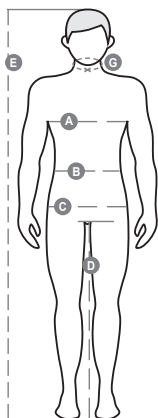

Složení: 58% COTONE 42% ELASTOMULTIESTERE

Vzhled: KEPR

Hmotnost: 160 GR/MQ

Velikosti:

Obal: 1/20

VYROBENO: VYROBENO V PAKISTÁNU

HS CODE: 62043290

Barvy

BÍLÁ

ŽELEZNÁ ŠEDÁ

ČERNÁ

Návod na praní

Certifikace

Průvodce Velikostmi

International sizes		XXS	XS	S	M	L	XL	XXL	3XL	4XL	5XL
IT - DE		38/40	42/44	46/48	50	52	54	56/58	60/62	64/66	68/70
FR - ES		34/36	38/40	42/44	46	48	50	52/54	56/58	60/62	64/66
UK		30/31	33/34	36/38	39	41	42	44/46	47/48	50/52	53/55
Collar	(G) - cm	38	39	40	40	41	41	42,5	44	45	46
	(G) - in	15	15½	15¾	15¾	16	16	16¾	17¼	17¾	18
Chest	(A) - cm	77 - 81	84 - 88	91 - 95	96 - 100	101 - 105	106 - 110	112 - 116	120 - 124	128 - 132	136 - 140
	(A) - in	30 - 31	32 - 34	35 - 37	38 - 39	39 - 40	41 - 43	44 - 45	47 - 48	50 - 51	53 - 55
Waist	(B) - cm	66 - 70	73 - 76	80 - 84	85 - 88	89 - 92	94 - 98	100 - 105	108 - 113	116 - 120	124 - 128
	(B) - in	26 - 27	28 - 29	31 - 32	33 - 34	35 - 36	37 - 38	39 - 41	42 - 44	45 - 47	48 - 50
Hips	(C) - cm	81 - 86	88 - 92	95 - 99	101 - 104	105 - 109	110 - 114	115 - 120	124 - 128	132 - 136	140 - 144
	(C) - in	32 - 33	34 - 36	37 - 38	39 - 40	41 - 42	43 - 44	45 - 46	48 - 50	51 - 53	54 - 56
Inside leg	(D) - cm	84	85	86	86	87	87	88	88	88	89
	(D) - in	33	33	33	33	34	34	34	34	34	35
Height	(E) - cm	170/181		175/187				175/189			
	(E) - in	67/71		69/73				69/75			

cm = centimeters - in = inches