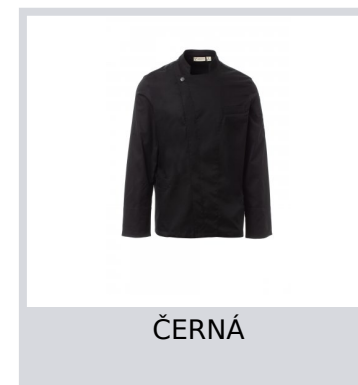

ČERNÁ

Návod na praní

Certifikace

Průvodce Velikostmi