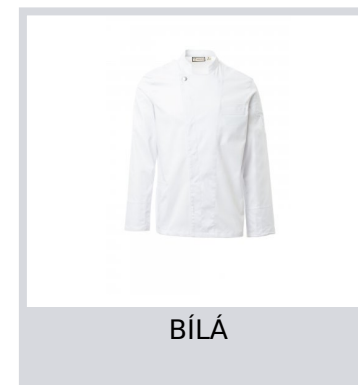

ELITE

S00604-P143

Pánský kuchařský rondon se stojáčkem, z bavlněného kepru a Lycry® T400®, s vynikajícími elastickými a prodyšnými vlastnostmi.

Dvouřadé zapínání na patentky. Dlouhé rukávy s ohrnovací manžetou, luneta z pohodlné síťoviny v podpaží pro zvýšení prodyšnosti. Ikonická tvarovaná nášivka na levém rameni, s výšivkou vrtule tón v tónu, doplněná kapsičkou na pero. Kapsička na hrudi a praktická kapsa na smartphone v pase. Svislé rozparky v dolní části zad pro usnadnění pohybu.

Složení: 58% COTONE 42% ELASTOMULTIESTERE

Vzhled: KEPR

Hmotnost: 160 GR/MQ

Velikosti:

Obal: 1/20

VYROBENO: VYROBENO V PAKISTÁNU

HS CODE: 62043290

Barvy