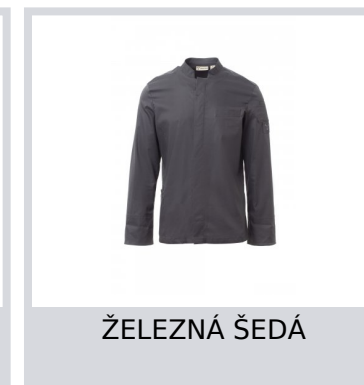

SUPREME

S00518-P143

Pánský kuchařský rondon se stojáčkem, z bavlněného kepru a Lycry® T400®, s vynikajícími elastickými a prodyšnými vlastnostmi. Zapínání na patentky uprostřed. Dlouhé rukávy s ohrnovací manžetou, luneta ze síťoviny v podpaží pro zvýšení prodyšnosti. Ikonická tvarovaná nášivka na levém rameni, s výšivkou vrtule tón v tónu, doplněná kapsičkou na pero. Kapsička na hrudi a praktická kapsa na smartphone v pase. Svislé rozparky v dolní části zad pro usnadnění pohybu.

Složení: 58% COTONE 42% ELASTOMULTIESTERE**Vzhled:** KEPR**Hmotnost:** 160 GR/MQ**Velikosti:****Obal:** 1/20**VYROBENO:** VYROBENO V PAKISTÁNU**HS CODE:** 62033210

Barvy

BÍLÁ

ŽELEZNÁ ŠEDÁ

ČERNÁ

Návod na praní