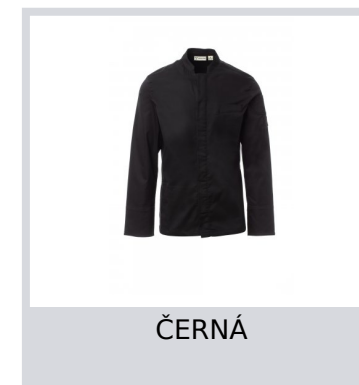

SUPREME

S00518-P143

Pánský kuchařský rondon se stojáčkem, z bavlněného kepru a Lycry® T400®, s vynikajícími elastickými a prodyšnými vlastnostmi. Zapínání na patentky uprostřed. Dlouhé rukávy s ohrnovací manžetou, luneta ze síťoviny v podpaží pro zvýšení prodyšnosti. Ikonická tvarovaná nášivka na levém rameni, s výšivkou vrtule tón v tónu, doplněná kapsičkou na pero. Kapsička na hrudi a praktická kapsa na smartphone v pase. Svislé rozparky v dolní části zad pro usnadnění pohybu.

Složení: 58% COTONE 42% ELASTOMULTIESTERE**Vzhled:** KEPR**Hmotnost:** 160 GR/MQ**Velikosti:****Obal:** 1/20**VYROBENO:** VYROBENO V PAKISTÁNU**HS CODE:** 62033210

Barvy

BÍLÁ

ŽELEZNÁ ŠEDÁ

ČERNÁ

Návod na praní