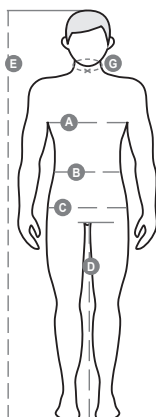

Složení: 58% COTONE 42% ELASTOMULTIESTERE**Vzhled:** KEPR**Hmotnost:** 160 GR/MQ**Velikosti:****Obal:** 1/20**VYROBENO:** VYROBENO V PAKISTÁNU**HS CODE:** 62033210

Barvy

BÍLÁ

ŽELEZNÁ ŠEDÁ

ČERNÁ

Návod na praní

Certifikace

International sizes		XXS	XS	S	M	L	XL	XXL	3XL	4XL	5XL
IT - DE		38/40	42/44	46/48	50	52	54	56/58	60/62	64/66	68/70
FR - ES		34/36	38/40	42/44	46	48	50	52/54	56/58	60/62	64/66
UK		30/31	33/34	36/38	39	41	42	44/46	47/48	50/52	53/55
Collar	(G) - cm	38	39	40	40	41	41	42,5	44	45	46
	(G) - in	15	15½	15¾	15¾	16	16	16¾	17¼	17¾	18
Chest	(A) - cm	77 - 81	84 - 88	91 - 95	96 - 100	101 - 105	106 - 110	112 - 116	120 - 124	128 - 132	136 - 140
	(A) - in	30 - 31	32 - 34	35 - 37	38 - 39	39 - 40	41 - 43	44 - 45	47 - 48	50 - 51	53 - 55
Waist	(B) - cm	66 - 70	73 - 76	80 - 84	85 - 88	89 - 92	94 - 98	100 - 105	108 - 113	116 - 120	124 - 128
	(B) - in	26 - 27	28 - 29	31 - 32	33 - 34	35 - 36	37 - 38	39 - 41	42 - 44	45 - 47	48 - 50
Hips	(C) - cm	81 - 86	88 - 92	95 - 99	101 - 104	105 - 109	110 - 114	115 - 120	124 - 128	132 - 136	140 - 144
	(C) - in	32 - 33	34 - 36	37 - 38	39 - 40	41 - 42	43 - 44	45 - 46	48 - 50	51 - 53	54 - 56
Inside leg	(D) - cm	84	85	86	86	87	87	88	88	88	89
	(D) - in	33	33	33	33	34	34	34	34	34	35
Height	(E) - cm	170/181		175/187				175/189			
	(E) - in	67/71		69/73				69/75			