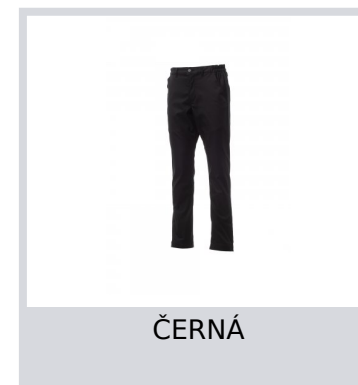

# EXECUTIVE

S00185-P143

Chino kalhoty, multifunkční, z bavlněného kepru a Lycry® T400®, s vynikajícími elastickými a prodyšnými vlastnostmi, s pohodlnou síťovanou vložkou v rozkroku. Zapínání na zip a knoflík, poutka a boční guma v pase. Přední francouzské kapsy a kapsička na mince. Na zadní straně dvojitě prostřížené kapsy se zapínáním na knoflík.

**Složení:** 58% COTONE 42% ELASTOMULTIESTERE**Vzhled:** KEPR**Hmotnost:** 160 GR/MQ**Velikosti:****Obal:** 1/20**VYROBENO:** VYROBENO V PAKISTÁNU**HS CODE:** 62034211

## Barvy

BÍLÁ

ŽELEZNÁ ŠEDÁ

ČERNÁ