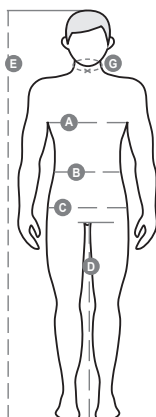

**Složení:** 58% COTONE 42% ELASTOMULTIESTERE**Vzhled:** KEPR**Hmotnost:** 160 GR/MQ**Velikosti:****Obal:** 1/20**VYROBENO:** VYROBENO V PAKISTÁNU**HS CODE:** 62034211

## Barvy

BÍLÁ

ŽELEZNÁ ŠEDÁ

ČERNÁ

## Průvodce Velikostmi

International sizes		XXS	XS	S	M	L	XL	XXL	3XL	4XL	5XL
IT - DE		38/40	42/44	46/48	50	52	54	56/58	60/62	64/66	68/70
FR - ES		34/36	38/40	42/44	46	48	50	52/54	56/58	60/62	64/66
UK		30/31	33/34	36/38	39	41	42	44/46	47/48	50/52	53/55
Collar	(G) - cm	38	39	40	40	41	41	42,5	44	45	46
	(G) - in	15	15½	15¾	15¾	16	16	16¾	17¼	17¾	18
Chest	(A) - cm	77 - 81	84 - 88	91 - 95	96 - 100	101 - 105	106 - 110	112 - 116	120 - 124	128 - 132	136 - 140
	(A) - in	30 - 31	32 - 34	35 - 37	38 - 39	39 - 40	41 - 43	44 - 45	47 - 48	50 - 51	53 - 55
Waist	(B) - cm	66 - 70	73 - 76	80 - 84	85 - 88	89 - 92	94 - 98	100 - 105	108 - 113	116 - 120	124 - 128
	(B) - in	26 - 27	28 - 29	31 - 32	33 - 34	35 - 36	37 - 38	39 - 41	42 - 44	45 - 47	48 - 50
Hips	(C) - cm	81 - 86	88 - 92	95 - 99	101 - 104	105 - 109	110 - 114	115 - 120	124 - 128	132 - 136	140 - 144
	(C) - in	32 - 33	34 - 36	37 - 38	39 - 40	41 - 42	43 - 44	45 - 46	48 - 50	51 - 53	54 - 56
Inside leg	(D) - cm	84	85	86	86	87	87	88	88	88	89
	(D) - in	33	33	33	33	34	34	34	34	34	35
Height	(E) - cm	170/181		175/187				175/189			
	(E) - in	67/71		69/73				69/75			