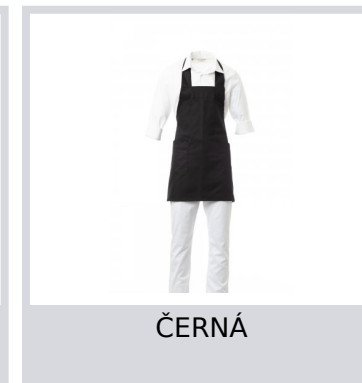

BRASSERIE

S00679-P117

Zástěra unisex, multifunkční, s nastavitelným lacem pomocí 2 knoflíků na zadní straně krku, z bavlněného kepru a Lycry® T400®, s vynikajícími elastickými a prodyšnými vlastnostmi. Má jednu kapsičku na drobné předměty a jednu objemnější kapsu ozdobenou knoflíčkem. Rozměry: 80x70 cm.

Složení: 60% COTONE 40% EME**Vzhled:** KEPR**Hmotnost:** 190 GR/MQ**Velikosti:****Obal:** 5/50**VYROBENO:** VYROBENO V PAKISTÁNU**HS CODE:** 62114210

COOLMAX

PROFESSIONAL
Regular Fit

XTREME WASH

Barvy

BÍLÁ

BORDOVÝ

ŽELEZNÁ ŠEDÁ

ČERNÁ

Návod na praní

Certifikace

Průvodce Velikostmi