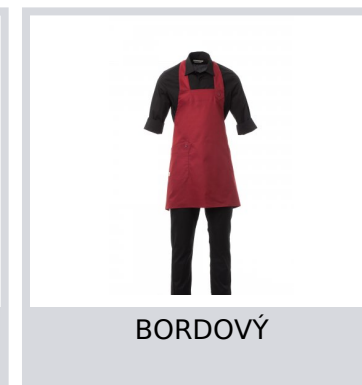

BRASSERIE

S00679-P117

Zástěra unisex, multifunkční, s nastavitelným lacem pomocí 2 knoflíků na zadní straně krku, z bavlněného kepru a Lycry® T400®, s vynikajícími elastickými a prodyšnými vlastnostmi. Má jednu kapsičku na drobné předměty a jednu objemnější kapsu ozdobenou knoflíčkem. Rozměry: 80x70 cm.

Složení: 60% COTONE 40% EME**Vzhled:** KEPR**Hmotnost:** 190 GR/MQ**Velikosti:****Obal:** 5/50**VYROBENO:** VYROBENO V PAKISTÁNU**HS CODE:** 62114210

COOLMAX

PROFESSIONAL
Regular Fit

XTREME WASH

Barvy

BÍLÁ