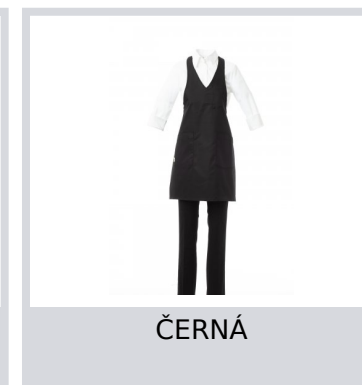

NOUVELLE

S00678-P117

Zástěra unisex, multifunkční, s laclm se zaobleným výstřihem do V, nastavitelná pomocí 2 knoflíků na zadní straně krku, z bavlněného kepru a Lycry® T400®, s vynikajícími elastickými a prodyšnými vlastnostmi. Má jednu kapsičku na drobné předměty na straně srdce a dvě našité kapsy v pase. Rozměry: 70x65 cm.

Složení: 60% COTONE 40% EME**Vzhled:** KEPR**Hmotnost:** 190 GR/MQ**Velikosti:****Obal:** 5/50**VYROBENO:** VYROBENO V PAKISTÁNU**HS CODE:** 62114210

Barvy

Návod na praní

Certifikace

Průvodce Velikostmi