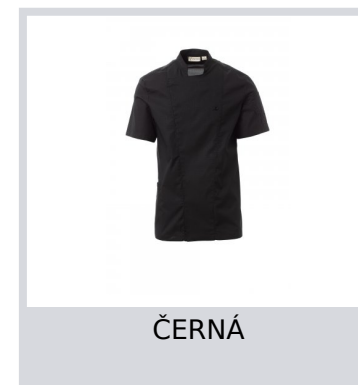

ČERNÁ

Návod na praní

Certifikace