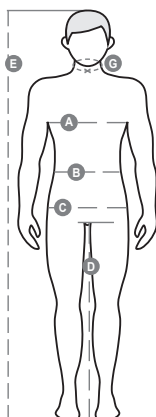

Složení: 58% COTONE 42% ELASTOMULTIESTERE | 100% POLIESTERE
Vzhled: RIPSTOP | MESH
Hmotnost: 150 GR/MQ
Velikosti:
Obal: 1/20

VYROBENO: VYROBENO V PAKISTÁNU
HS CODE: 62033310

Barvy

BÍLÁ

ŽELEZNÁ ŠEDÁ

ČERNÁ

Návod na praní

Certifikace

| International sizes | | XXS | XS | S | M | L | XL | XXL | 3XL | 4XL | 5XL |
|---------------------|----------|---------|---------|---------|-----------|-----------|-----------|-----------|-----------|-----------|-----------|
| IT - DE | | 38/40 | 42/44 | 46/48 | 50 | 52 | 54 | 56/58 | 60/62 | 64/66 | 68/70 |
| FR - ES | | 34/36 | 38/40 | 42/44 | 46 | 48 | 50 | 52/54 | 56/58 | 60/62 | 64/66 |
| UK | | 30/31 | 33/34 | 36/38 | 39 | 41 | 42 | 44/46 | 47/48 | 50/52 | 53/55 |
| Collar | (G) - cm | 38 | 39 | 40 | 40 | 41 | 41 | 42,5 | 44 | 45 | 46 |
| | (G) - in | 15 | 15½ | 15¾ | 15¾ | 16 | 16 | 16¾ | 17¼ | 17¾ | 18 |
| Chest | (A) - cm | 77 - 81 | 84 - 88 | 91 - 95 | 96 - 100 | 101 - 105 | 106 - 110 | 112 - 116 | 120 - 124 | 128 - 132 | 136 - 140 |
| | (A) - in | 30 - 31 | 32 - 34 | 35 - 37 | 38 - 39 | 39 - 40 | 41 - 43 | 44 - 45 | 47 - 48 | 50 - 51 | 53 - 55 |
| Waist | (B) - cm | 66 - 70 | 73 - 76 | 80 - 84 | 85 - 88 | 89 - 92 | 94 - 98 | 100 - 105 | 108 - 113 | 116 - 120 | 124 - 128 |
| | (B) - in | 26 - 27 | 28 - 29 | 31 - 32 | 33 - 34 | 35 - 36 | 37 - 38 | 39 - 41 | 42 - 44 | 45 - 47 | 48 - 50 |
| Hips | (C) - cm | 81 - 86 | 88 - 92 | 95 - 99 | 101 - 104 | 105 - 109 | 110 - 114 | 115 - 120 | 124 - 128 | 132 - 136 | 140 - 144 |
| | (C) - in | 32 - 33 | 34 - 36 | 37 - 38 | 39 - 40 | 41 - 42 | 43 - 44 | 45 - 46 | 48 - 50 | 51 - 53 | 54 - 56 |
| Inside leg | (D) - cm | 84 | 85 | 86 | 86 | 87 | 87 | 88 | 88 | 88 | 89 |
| | (D) - in | 33 | 33 | 33 | 33 | 34 | 34 | 34 | 34 | 34 | 35 |
| Height | (E) - cm | 170/181 | | 175/187 | | | | 175/189 | | | |
| | (E) - in | 67/71 | | 69/73 | | | | 69/75 | | | |