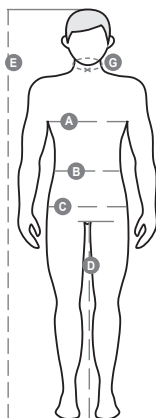

**Složení:** 58% COTONE 42% ELASTOMULTIESTERE | 100% POLIESTERE

**Vzhled:** RIPSTOP | MESH

**Hmotnost:** 150 GR/MQ

**Velikosti:**

**Obal:** 1/20

**VYROBENO:** VYROBENO V PAKISTÁNU

**HS CODE:** 62033310

## Barvy

BÍLÁ

ŽELEZNÁ ŠEDÁ

ČERNÁ

## Průvodce Velikostmi

International sizes		XXS	XS	S	M	L	XL	XXL	3XL	4XL	5XL
IT - DE		38/40	42/44	46/48	50	52	54	56/58	60/62	64/66	68/70
FR - ES		34/36	38/40	42/44	46	48	50	52/54	56/58	60/62	64/66
UK		30/31	33/34	36/38	39	41	42	44/46	47/48	50/52	53/55
Collar	(G) - cm	38	39	40	40	41	41	42,5	44	45	46
	(G) - in	15	15½	15¾	15¾	16	16	16¾	17¼	17¾	18
Chest	(A) - cm	77 - 81	84 - 88	91 - 95	96 - 100	101 - 105	106 - 110	112 - 116	120 - 124	128 - 132	136 - 140
	(A) - in	30 - 31	32 - 34	35 - 37	38 - 39	39 - 40	41 - 43	44 - 45	47 - 48	50 - 51	53 - 55
Waist	(B) - cm	66 - 70	73 - 76	80 - 84	85 - 88	89 - 92	94 - 98	100 - 105	108 - 113	116 - 120	124 - 128
	(B) - in	26 - 27	28 - 29	31 - 32	33 - 34	35 - 36	37 - 38	39 - 41	42 - 44	45 - 47	48 - 50
Hips	(C) - cm	81 - 86	88 - 92	95 - 99	101 - 104	105 - 109	110 - 114	115 - 120	124 - 128	132 - 136	140 - 144
	(C) - in	32 - 33	34 - 36	37 - 38	39 - 40	41 - 42	43 - 44	45 - 46	48 - 50	51 - 53	54 - 56
Inside leg	(D) - cm	84	85	86	86	87	87	88	88	88	89
	(D) - in	33	33	33	33	34	34	34	34	34	35
Height	(E) - cm	170/181		175/187				175/189			
	(E) - in	67/71		69/73				69/75			