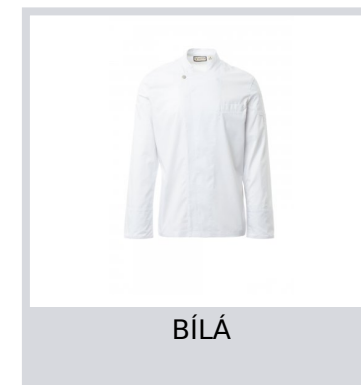

# ELITE MESH

S00699-P142

Pánský kuchařský rondon se stojáčkem, z bavlněného ripstopu a Lycry® T400®, s vynikajícími elastickými a prodyšnými vlastnostmi, s pohodlnou síťovinou na zádech, v podpažích a průramkách pro zvýšení prodyšnosti. Dvouřadé zapínání na patentky. Dlouhé rukávy s ohrnovací manžetou. Ikonická tvarovaná nášivka na levém rameni, s výšivkou vrtule tón v tónu, doplněná kapsičkou na pero. Kapsička na hrudi a praktická kapsa na smartphone v pase.

## Barvy

BÍLÁ

ŽELEZNÁ ŠEDÁ

ČERNÁ