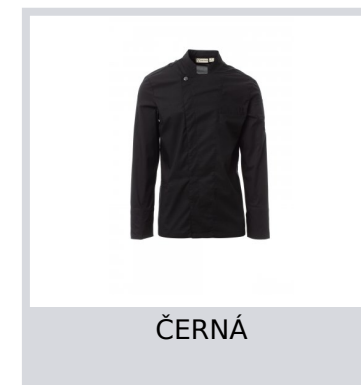

# ELITE MESH

S00699-P142

Pánský kuchařský rondon se stojáčkem, z bavlněného ripstopu a Lycry® T400®, s vynikajícími elastickými a prodyšnými vlastnostmi, s pohodlnou síťovinou na zádech, v podpažích a průramkách pro zvýšení prodyšnosti. Dvouřadé zapínání na patentky. Dlouhé rukávy s ohrnovací manžetou. Ikonická tvarovaná nášivka na levém rameni, s výšivkou vrtule tón v tónu, doplněná kapsičkou na pero. Kapsička na hrudi a praktická kapsa na smartphone v pase.

**Složení:** 58% COTONE 42% ELASTOMULTIESTERE | 100% POLIESTERE

**Vzhled:** RIPSTOP | MESH

**Hmotnost:** 150 GR/MQ

**Velikosti:**

**Obal:** 1/20

**VYROBENO:** VYROBENO V PAKISTÁNU

**HS CODE:** 62033310

## Barvy

BÍLÁ

ŽELEZNÁ ŠEDÁ

ČERNÁ